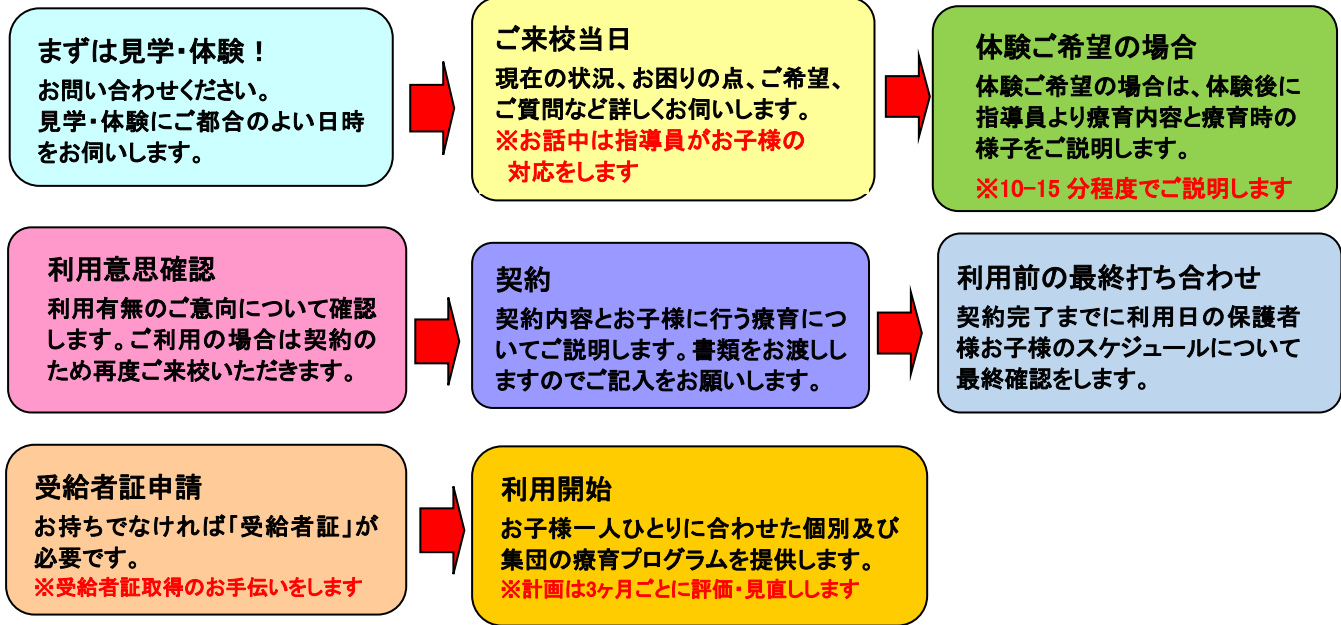

クラ・ゼミって？

運営会社は**全国に多数の学習塾を展開**する株式会社クラ・ゼミ。
平成28年4月に一般社団法人 **発達支援研究所**を立ち上げ、支援の研究を行っています。

利用までの流れ

お申込み/お問い合わせ **011-374-8845** 年末年始、GW、お盆休み除く (火～土 10:00～19:00)